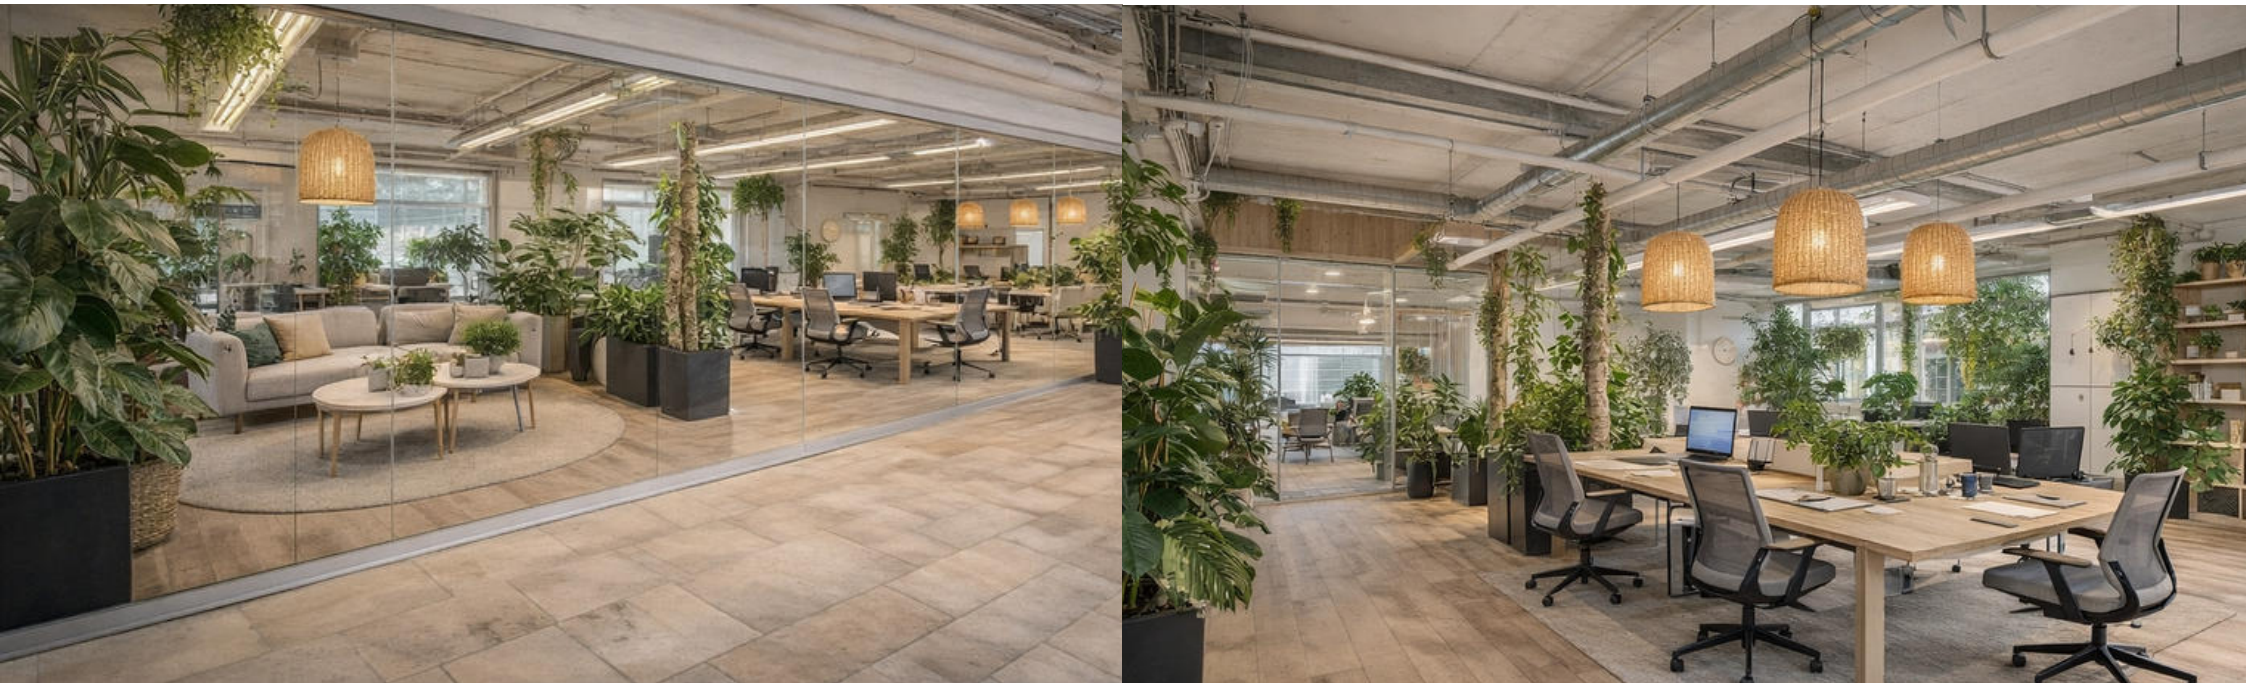

Alle Bereiche sind von Pflanzen umgeben und schaffen eine ruhige, inspirierende und gemütliche Arbeitsatmosphäre.

EDEN01

BAR & ERLEBNISGASTRONOMIE

Das Eden01 verbindet Licht, Pflanzen und Atmosphäre zu einem einzigartigen Ort. Tagsüber lädt es zu entspannten Pausen, schnellen To-Go-Angeboten oder Meetings in besonderer Umgebung ein. Ob Mittagspause, kurzer Austausch oder Kundentermin – das Eden01 ist ein zentraler Treffpunkt direkt im Glashaus.

Das Shared Office bietet flexible Arbeitsplätze in inspirierender Umgebung. Umgeben von Licht und Pflanzen entsteht ein moderner Raum für konzentriertes Arbeiten, kreativen Austausch und neue Ideen.

03